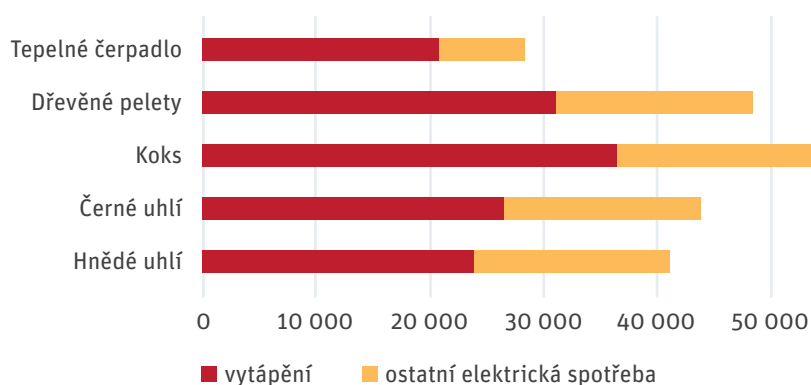

Srovnání ročních nákladů na vytápění a další energie (ceny v Kč)

Kontaktujte Vaši instalační firmu:

www.vitmakovsky.cz
vitmakovsky@vitmakovsky.cz
tel.: 515 537 131

VÍT MAKOVSKÝ s.r.o.
Brněnská 292,
664 42 Modřice

Veškeré uvedené výpočty a náklady představují orientační hodnoty pro typický rodinný dům s tepelnou ztrátou cca 11 kW, užitnou plochou cca 160 m² a s částečným zateplením. Ceny jsou včetně DPH.

Na tepelná čerpadla alpha innotec vzduch/voda se vztahuje záruka 5 let, pro země/voda je k dispozici až 10letá záruka na kompresor.

* Dotace 127 500 Kč odpovídá 85 % z uznatelných nákladů 150 000 Kč, včetně příspěvku 5 % pro oblasti se zhoršenou kvalitou ovzduší.