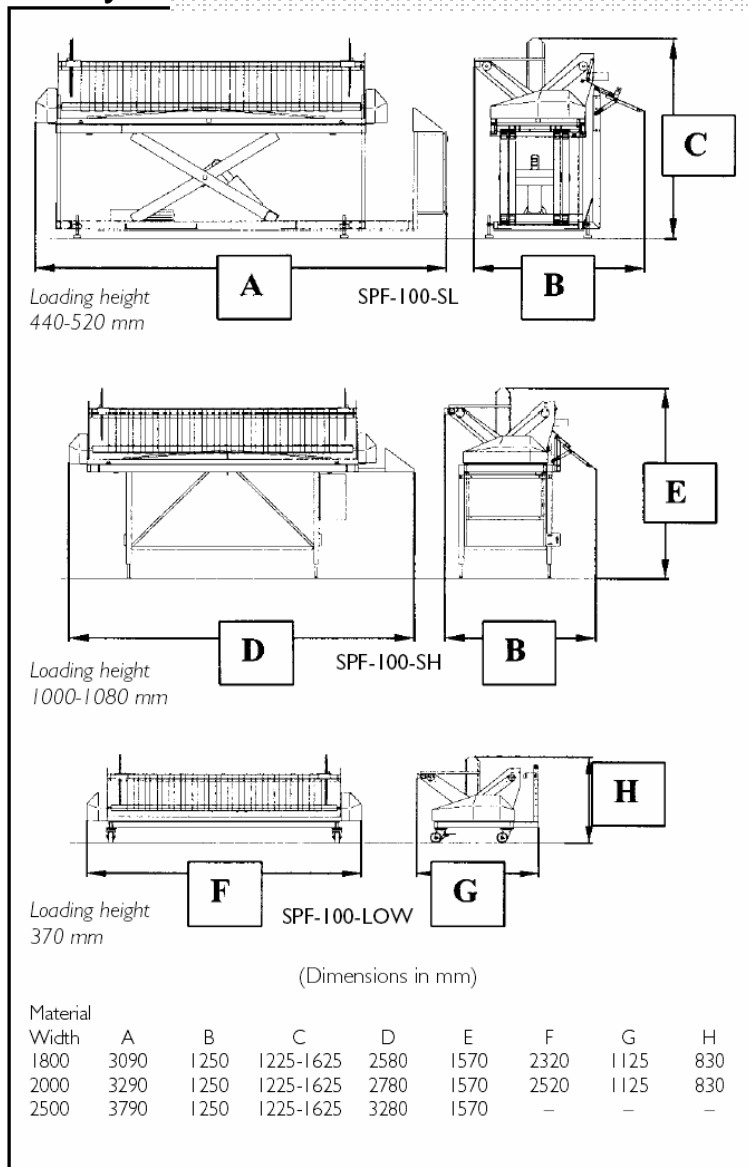

Standardní vlastnosti

- Kolébkový posun
- Maximální průměr role: 65 cm
- Maximální hmotnost role: 100 kg
- Infračervená kontrola okraje
- Automatická regulace rychlosti (řízena systémem GERBERcutter®)
- Možnost převinutí látky

Rozsah šířky látky

SPF-100-SH-180-L/R 180 cm
 SPF-100-SH-200-L/R 200 cm
 SPF-100-SH-250-L/R 250 cm

SPF-100-SL

Podavač SPF-100-SL je postaven na nůžkovém zdvíhu a obsahuje motorizovanou naklápěcí kolébku. Součástí je také další lišta pro zpětné převinutí látky.

Rozsah šířky látky

SPF-100-SL-180-L/R 180 cm
 SPF-100-SL-200-L/R 200 cm
 SPF-100-SL-250-L/R 250 cm

SPF-100-LOW

Podavač SPF-100-LOW je postaven nízko při podlaze pro snazší a rychlejší založení role. K dispozici je motorizovaná naklápěcí kolébka.

Rozsah šířky látky

SPF-100-LOW-180-L/R 180 cm
 SPF-100-LOW-200-L/R 200 cm
 Parametry se mohou měnit bez předchozího upozornění

Popis nákresu: Loading height = Výška pokládání
 Dimensions... = Rozměry v mm
 Material Width = Šířka materiálu