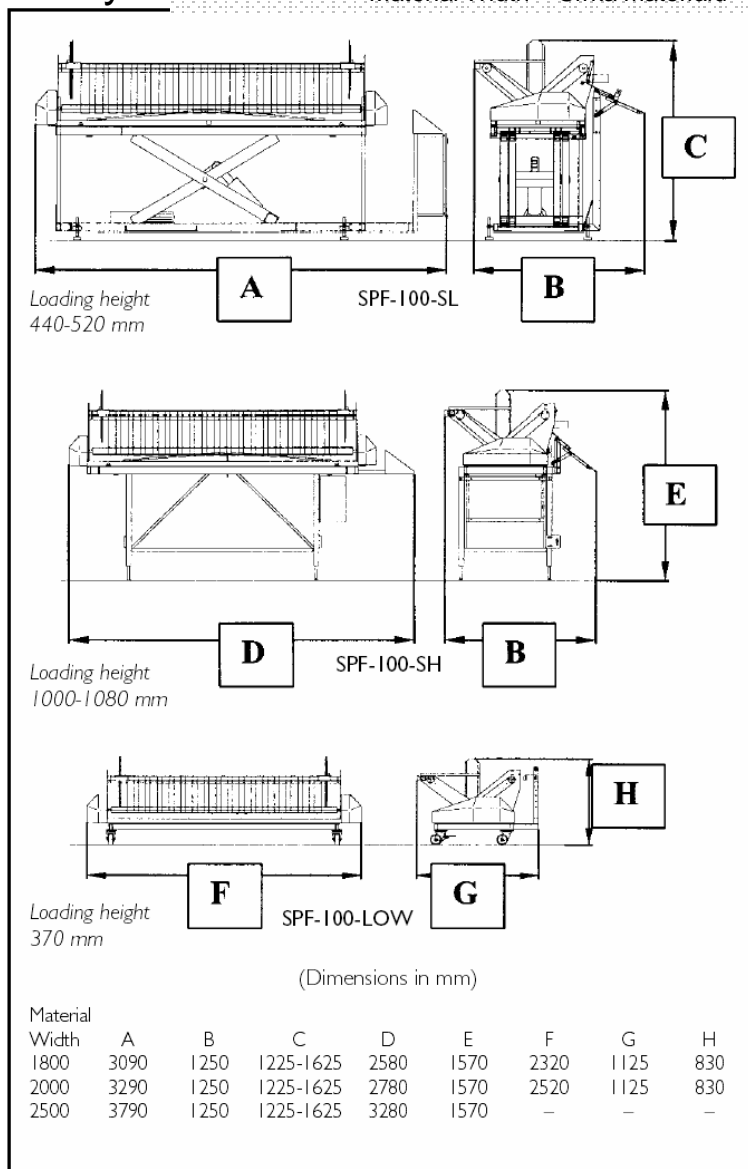

Standardní vlastnosti

- Kolébkový posun
- Maximální průměr role: 65 cm
- Maximální hmotnost role: 100 kg
- Infračervená kontrola okraje
- Automatická regulace rychlosti (řízena systémem GERBERcutter®)
- Možnost převinutí látky

Rozsah šířky látky

SPF-100-SH-180-L/R 180 cm
 SPF-100-SH-200-L/R 200 cm
 SPF-100-SH-250-L/R 250 cm

SPF-100-SL

Podavač SPF-100-SL je postaven na nůžkovém zdvihu a obsahuje motorizovanou naklápěcí kolébku. Součástí je také další lišta pro zpětné převinutí látky.

Rozsah šířky látky

SPF-100-SL-180-L/R 180 cm
 SPF-100-SL-200-L/R 200 cm
 SPF-100-SL-250-L/R 250 cm

SPF-100-LOW

Podavač SPF-100-LOW je postaven nízko při podlaze pro snazší a rychlejší založení role. K dispozici je motorizovaná naklápěcí kolébka.

Rozsah šířky látky

SPF-100-LOW-180-L/R 180 cm
 SPF-100-LOW-200-L/R 200 cm
 Parametry se mohou měnit bez předchozího upozornění

Popis nákresu: Loading height = Výška pokládání
 Dimensions... = Rozměry v mm
 Material Width = Šířka materiálu