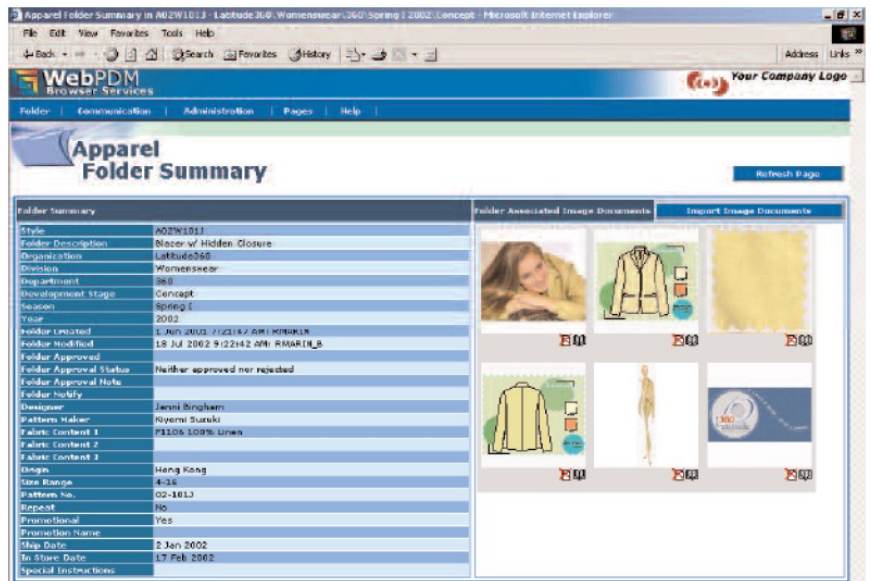

# WebPDM™ pro oděvnictví a návrhářství

Aplikace WebPDM si drží vůdčí postavení v oblasti softwarového vybavení pro management dat v prostředí prohlížeče a pomáhá oděvním společnostem a maloobchodníkům usnadňovat komunikaci a zjednodušovat koordinaci úloh týkajících se vývoje produktů. Propojením designérských, inženýrských, nákladových a výrobních informací pomocí centralizované databáze informací o produktu poskytuje aplikace WebPDM jednotný přehled specifikací a informací o produktu v reálném čase pomocí plně funkčního internetového prohlížeče, který umožňuje kolegům spolupraci na dálku.

**Zkrajte čas uvedení výrobku na trh, snižte náklady na vývoj a získajte kvalitu a schopnosť pružne reagovať na sezónní a stylové požadavky.**

Snadno se přizpůsobí vašim organizačním potřebám

- Uživatelské rozhraní aplikace WebPDM je založeno výhradně na internetovém prohlížeči, takže poskytované informace jsou zobrazitelné kdekoli na světě pouze pomocí prohlížeče. Veškerá data jsou komprimována, zakódována a zabezpečena, aby byl přenos bezpečný. Systém sleduje, kdy a kdo provedl změny.
- Aplikace WebPDM přináší atraktivní alternativu organizování a přenášení dat o produktu ve standardní tabulce: mizí tak nutnost individuálního faxování, telefonování a e-mailování.

Zkrajte čas uvedení výrobku na trh

- Nakonfigurovaná rozvržení stránky připravená k okamžitému použití jsou také součástí systému a umožňují velmi rychlé sestavení a sdílení celých specifikačních sestav.
- Vytvářejte technické výkresy rychleji pomocí knihovny standardních stylů a součástí (rukávy, kapsy, a tak dále) a prezentujte je v individuálních barvách.
- Zjednodušte si svou rutinní práci. Jakmile jsou data v systému, můžete pomocí nich nebo jejich modifikací snadno vytvořit nové styly.
- Získejte rychlejší schválení nových stylů. Aplikace WebPDM vám ušetří spoustu času, který byste strávili posíláním specifikačních sestav vašim dodavatelům po celém světě.