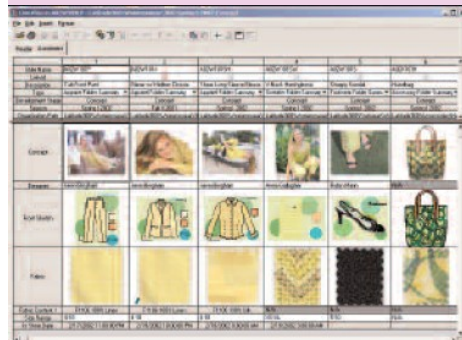

Komunikace a spolupráce

- Nyní můžete vytvářet a sdílet specifikace produktu v reálném čase. Vy máte pod kontrolou informace o materiálech, specifikacích, nákladech, zdrojích, konstrukci stylů, rozpisu materiálů a tak dále.
- Díky tomu může celý váš tým získávat data z centrálního zdroje, díky kterému má každý člen týmu nejaktuálnější informace o produktu. To vám pomůže snížit chyby způsobené špatnou komunikací.
- Digitální obrázky můžete ukládat a vyhledávat velmi snadno díky databázi s vyhledáváním.

Zkrajte čas uvedení výrobku na trh

- Nakonfigurovaná rozvržení stránky připravená k okamžitému použití jsou také součástí systému a umožňují velmi rychlé sestavení a sdílení celých specifikačních sestav.
- Vytvářejte technické výkresy rychleji pomocí knihovny standardních stylů a součástí (rukávy, kapsy, a tak dále) a prezentujte je v individuálních barvách.
- Zjednodušte si svou rutinní práci. Jakmile jsou data v systému, můžete pomocí nich nebo jejich modifikací snadno vytvořit nové styly.
- Získejte rychlejší schválení nových stylů. Aplikace WebPDM vám ušetří spoustu času, který byste strávili posíláním specifikačních sestav vašim dodavatelům po celém světě.

Rozsáhlá správa obrázků pomáhá organizovat a rychle nalézt digitální obrázky.

Úplné konstrukční podrobnosti pomáhají dosahovat trvalé kvality výrobků.