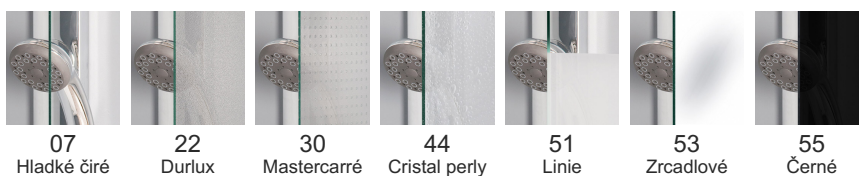

PRODUKTOVÝ LIST SL1+SLT1

ZÁKLADNÍ INFORMACE

Typová řada	SWING-Line
Typ	SL1+SLT1

DETAILNÍ INFORMACE

Dveře	SL1
Dostupné standardní šířky	700, 750, 800, 900, 1000 mm
Standardní výška	1950 mm
Maximální atypická šířka	1000 mm
Maximální atypická výška	1950 mm
Dostupné varianty skel	07,22,30,44,51,53,55
Dostupné barvy profilů	01,04,50
Cena od	10080 Kč

SL1+SLT1

Boční stěna	SLT1
Dostupné standardní šířky	700, 750, 800, 900, 1000, 1200 mm
Standardní výška	1950 mm
Maximální atypická šířka	1250 mm
Maximální atypická výška	1950 mm
Dostupné varianty skel	07,22,30,44,51,53,55
Dostupné barvy profilů	01,04,50
Cena od	6370 Kč

DOSTUPNÉ VARIANTY SKEL

DOSTUPNÉ BARVY PROFILŮ