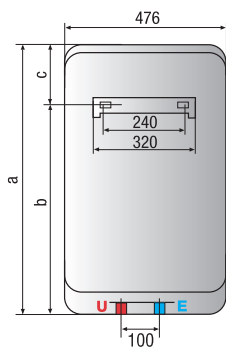

velký
objem

Technická data – Rozměry

		SHAPE ECO					SHAPE ECO					
		50 V 1,8K	80 V 1,8K	100 V 1,8K	80 H 1,8K	100 H 1,8K	50 V 1,8K	80 V 1,8K	100 V 1,8K	80 H 1,8K	100 H 1,8K	
Objem	l	50	80	100	80	100	a mm	570	775	927	775	927
Výkon	W	1800	1800	1800	1800	1800	b mm	379	584	736	331	483
Doba ohřevu ($\Delta T = 45^\circ C$)	h,min	1,32	2,27	3,03	2,27	3,03	c mm	191	191	191	191	191
Tepečná ztráta	kWh/24h	0,80	0,94	1,08	1,14	1,28						
Max. provozní tlak	bar	8	8	8	8	8						
Max. provozní teplota	$^\circ C$	80	80	80	80	80						
Hmotnost	kg	19	23,5	27	23,5	27						
Stupeň el. krytí		IPX4	IPX4	IPX4	IPX4	IPX4						

SHAPE ECO 50 V 1,8K

SHAPE ECO 80 V 1,8K

SHAPE ECO 100 V 1,8K

SHAPE ECO 80 H 1,8K

SHAPE ECO 100 H 1,8K

OBJEDNACÍ KÓD

3605141

3605143

3605144

3605147

3605148

V svislé provedení

H ležaté provedení

E Vstup studené vody G 1/2"

U Výstup teplé vody 1/2"

Ariston Thermo CZ s.r.o.