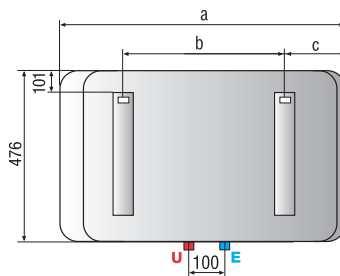

velký
objem

Technická data – Rozměry

		SHAPE ECO					SHAPE ECO					
		50 V 1,8K	80 V 1,8K	100 V 1,8K	80 H 1,8K	100 H 1,8K	50 V 1,8K	80 V 1,8K	100 V 1,8K	80 H 1,8K	100 H 1,8K	
Objem	l	50	80	100	80	100	a mm	570	775	927	775	927
Výkon	W	1800	1800	1800	1800	1800	b mm	379	584	736	331	483
Doba ohřevu ($\Delta T = 45^\circ C$)	h,min	1,32	2,27	3,03	2,27	3,03	c mm	191	191	191	191	191
Tepečná ztráta	kWh/24h	0,80	0,94	1,08	1,14	1,28						
Max. provozní tlak	bar	8	8	8	8	8						
Max. provozní teplota	$^\circ C$	80	80	80	80	80						
Hmotnost	kg	19	23,5	27	23,5	27						
Stupeň el. krytí		IPX4	IPX4	IPX4	IPX4	IPX4						

SHAPE ECO 50 V 1,8K

SHAPE ECO 80 V 1,8K

SHAPE ECO 100 V 1,8K

SHAPE ECO 80 H 1,8K

SHAPE ECO 100 H 1,8K

OBJEDNACÍ KÓD

3605141

3605143

3605144

3605147

3605148

V svislé provedení

H ležaté provedení

E Vstup studené vody G 1/2"

U Výstup teplé vody 1/2"

Ariston Thermo CZ s.r.o.