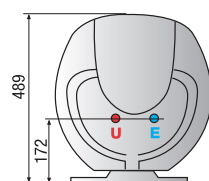

velký
objem

Technická data – Rozměry

		SHAPE ECO					SHAPE ECO					
		50 V 1,8K	80 V 1,8K	100 V 1,8K	80 H 1,8K	100 H 1,8K	50 V 1,8K	80 V 1,8K	100 V 1,8K	80 H 1,8K	100 H 1,8K	
Objem	l	50	80	100	80	100	a mm	570	775	927	775	927
Výkon	W	1800	1800	1800	1800	1800	b mm	379	584	736	331	483
Doba ohřevu ($\Delta T = 45^\circ C$)	h,min	1,32	2,27	3,03	2,27	3,03	c mm	191	191	191	191	191
Tepečná ztráta	kWh/24h	0,80	0,94	1,08	1,14	1,28						
Max. provozní tlak	bar	8	8	8	8	8						
Max. provozní teplota	$^\circ C$	80	80	80	80	80						
Hmotnost	kg	19	23,5	27	23,5	27						
Stupeň el. krytí		IPX4	IPX4	IPX4	IPX4	IPX4						

SHAPE ECO 50 V 1,8K

SHAPE ECO 80 V 1,8K

SHAPE ECO 100 V 1,8K

SHAPE ECO 80 H 1,8K

SHAPE ECO 100 H 1,8K

OBJEDNACÍ KÓD

3605141

3605143

3605144

3605147

3605148

V svislé provedení

H ležaté provedení

E Vstup studené vody G 1/2"

U Výstup teplé vody 1/2"

Ariston Thermo CZ s.r.o.