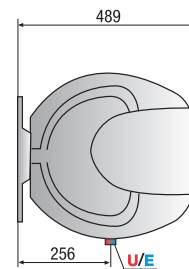

velký
objem

Technická data – Rozměry

		SHAPE ECO					SHAPE ECO					
		50 V 1,8K	80 V 1,8K	100 V 1,8K	80 H 1,8K	100 H 1,8K	50 V 1,8K	80 V 1,8K	100 V 1,8K	80 H 1,8K	100 H 1,8K	
Objem	l	50	80	100	80	100	a mm	570	775	927	775	927
Výkon	W	1800	1800	1800	1800	1800	b mm	379	584	736	331	483
Doba ohřevu ($\Delta T = 45^\circ C$)	h,min	1,32	2,27	3,03	2,27	3,03	c mm	191	191	191	191	191
Tepečná ztráta	kWh/24h	0,80	0,94	1,08	1,14	1,28						
Max. provozní tlak	bar	8	8	8	8	8						
Max. provozní teplota	$^\circ C$	80	80	80	80	80						
Hmotnost	kg	19	23,5	27	23,5	27						
Stupeň el. krytí		IPX4	IPX4	IPX4	IPX4	IPX4						

SHAPE ECO 50 V 1,8K

SHAPE ECO 80 V 1,8K

SHAPE ECO 100 V 1,8K

SHAPE ECO 80 H 1,8K

SHAPE ECO 100 H 1,8K

OBJEDNACÍ KÓD

3605141

3605143

3605144

3605147

3605148

V svislé provedení

H ležaté provedení

E Vstup studené vody G 1/2"

U Výstup teplé vody 1/2"

Ariston Thermo CZ s.r.o.