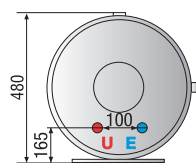

E Vstup studené vody G 1/2"

H ležaté provedení