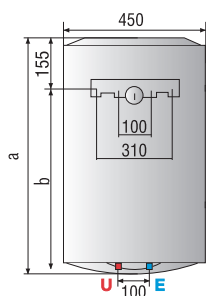

## Technická data – Rozměry

		PRO ECO					
		50 V 2K	80 V 2K	100 V 2K	120 V 1,8K	80 H 1,8K	100 H 1,8K
Objem	l	50	80	100	120	80	100
Výkon	W	2000	2000	2000	1800	1800	1800
Doba ohřevu ( $\Delta T = 45\text{ }^{\circ}\text{C}$ )	h,min	1,25	2,15	2,50	3,48	2,27	3,03
Tepelná ztráta	kWh/24h	0,96	1,22	1,39	1,46	1,48	1,65
Max. provozní tlak	bar	8	8	8	8	8	8
Max. provozní teplota	$^{\circ}\text{C}$	80	80	80	80	80	80
Hmotnost	kg	16,5	22	25,5	32,5	22	25,5
Stupeň el. krytí		IPX3	IPX3	IPX3	IPX3	IPX1	IPX1

		PRO ECO					
		50 V	80 V	100 V	120 V	80 H 1,8K	100 H 1,8K
a mm		550	758	913	1080	758	913
b mm		398	603	758	925	-	-
c mm		-	-	-	-	174	177
d mm		-	-	-	-	335	487

PRO ECO 50 V 2K

PRO ECO 80 V 2K

PRO ECO 100 V 2K

3200396

3200397

**V** svislé provedení

**E** Vstup studené vody G 1/2"

**H** ležaté provedení

**U** Výstup teplé vody G 1/2"