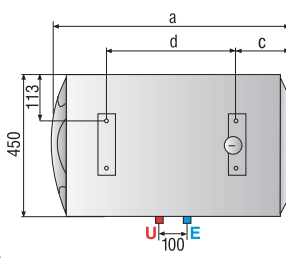

3200396

3200397

**V** svislé provedení

**E** Vstup studené vody G 1/2"

**H** ležaté provedení

**U** Výstup teplé vody G 1/2"