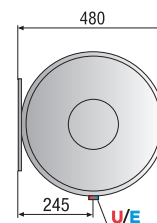

		PRO ECO					
		50 V	80 V	100 V	120 V	80 H 1,8K	100 H 1,8K
a mm		550	758	913	1080	758	913
b mm		398	603	758	925	-	-
c mm		-	-	-	-	174	177
d mm		-	-	-	-	335	487

PRO ECO 50 V 2K

PRO ECO 80 V 2K

PRO ECO 100 V 2K

3200396

3200397

**V** svislé provedení

**E** Vstup studené vody G 1/2"

**H** ležaté provedení

**U** Výstup teplé vody G 1/2"