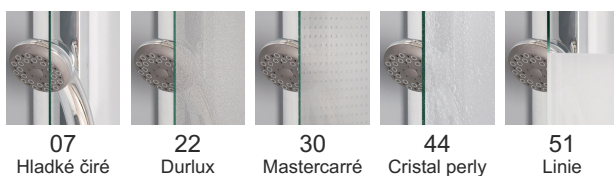

PRODUKTOVÝ LIST TOPP+TOPF

ZÁKLADNÍ INFORMACE

Typová řada	TOP-Line
Typ	TOPP+TOPF

DETAILNÍ INFORMACE

Dveře	TOPP
Dostupné standardní šířky	700, 750, 800, 900, 1000 mm
Standardní výška	1900 mm
Maximální atypická šířka	1000 mm
Maximální atypická výška	1900 mm
Dostupné varianty skel	07,22,30,44,51
Dostupné barvy profilů	01,04,50
Cena od	6190 Kč

TOPP+TOPF

Boční stěna	TOPF
Dostupné standardní šířky	700, 750, 800, 900, 1000, 1200 mm
Standardní výška	1900 mm
Maximální atypická šířka	1200 mm
Maximální atypická výška	1900 mm
Dostupné varianty skel	07,22,30,44,51,11
Dostupné barvy profilů	01,04,50
Cena od	0 Kč

DOSTUPNÉ VARIANTY SKEL

DOSTUPNÉ BARVY PROFILŮ