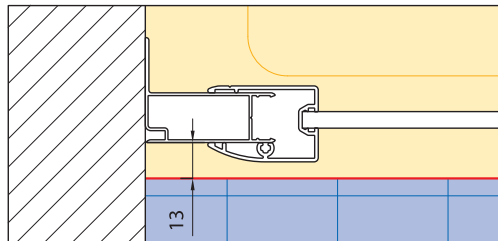

Montáž zástěny standardních rozměrů na dlažbu bez vaničky (na spáru mezi sprchovou a vnější dlažbou)

Rozměr standardní zástěny	Šířka X		Šířka Y	
	Od	Do	Od	Do
700	-	-	655	680
750	710	735	705	730
800	760	785	755	780
900	860	885	855	880
1000	960	985	955	980
1200	1152	1177	-	-
1400	1352	1377	-	-
1600	1552	1577	-	-
1700	1652	1677	-	-
1800	1752	1777	-	-

Montáž zástěny standardních rozměrů na dlažbu bez vaničky (před spáru mezi sprchovou a vnější dlažbou)

Rozměr standardní zástěny	Šířka X		Šířka Y	
	Od	Do	Od	Do
700	-	-	643	668
750	697	722	693	718
800	747	772	743	768
900	847	872	843	868
1000	947	972	943	968
1200	1140	1165	-	-
1400	1340	1365	-	-
1600	1540	1565	-	-
1700	1640	1665	-	-
1800	1740	1765	-	-

POKUD NENAJDETE POTŘEBNÝ ROZMĚR V TABULCE, JE NUTNÉ SI NECHAT VYROBIT ZVLÁŠTNÍ ROZMĚR SPRCHOVÉ ZÁSTĚNY.

— spára mezi dlažbou koupelny a sprchového koutu

Rozměry v mm.

Půdorys STANDARDNÍCH zástěn PLSR

Montáž zástěny standardních rozměrů na vaničku

Rozměr standardní zástěny	Šířka X		Úhlopříčka D
	Od	Do	Rx 550
900	880	900	1045
1000	980	1000	1186

(Rx - rádius vaničky)

Montáž zástěny standardních rozměrů na dlažbu bez vaničky (na spáru mezi sprchovou a vnější dlažbou)