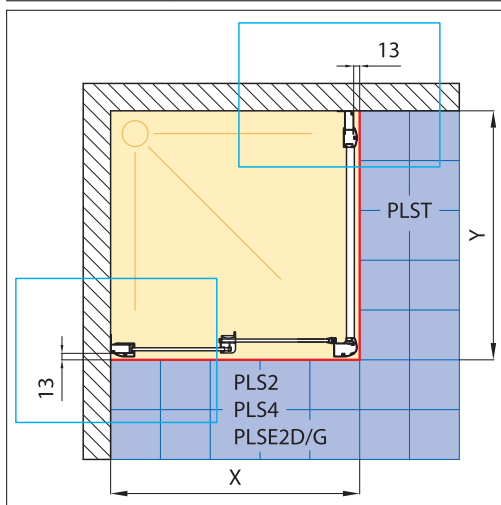

Technická specifikace

Půdorys STANDARDNÍCH zástěn PLS2 + PLST, PLS4 + PLST a PLSE2

Montáž zástěny standardních rozměrů na vaničku

Rozměr standardní zástěny	Šířka X		Šířka Y	
	Od	Do	Od	Do
700	-	-	675	700
750	730	755	725	750
800	780	805	775	800
900	880	905	875	900
1000	980	1005	975	1000
1200	1175	1200	-	-
1400	1375	1400	-	-
1600	1575	1600	-	-
1700	1675	1700	-	-
1800	1775	1800	-	-