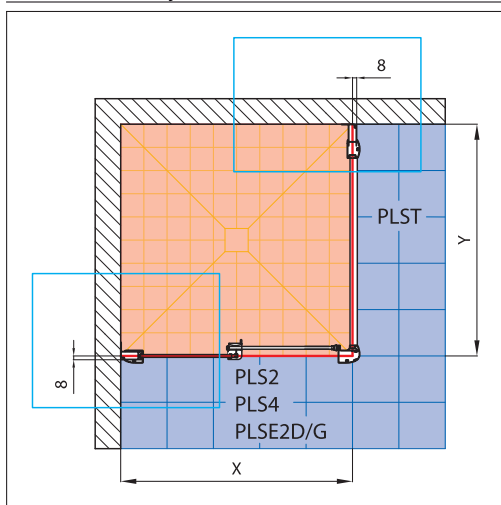

Technická specifikace

Půdorys STANDARDNÍCH zástěn PLS2 + PLST, PLS4 + PLST a PLSE2

Montáž zástěny standardních rozměrů na vaničku

Rozměr standardní zástěny	Šířka X		Šířka Y	
	Od	Do	Od	Do
700	-	-	675	700
750	730	755	725	750
800	780	805	775	800
900	880	905	875	900
1000	980	1005	975	1000
1200	1175	1200	-	-
1400	1375	1400	-	-
1600	1575	1600	-	-
1700	1675	1700	-	-
1800	1775	1800	-	-

Montáž zástěny standardních rozměrů na dlažbu bez vaničky (na spáru mezi sprchovou a vnější dlažbou)

Rozměr standardní zástěny	Šířka X		Šířka Y	
	Od	Do	Od	Do
700	-	-	655	680
750	710	735	705	730
800	760	785	755	780
900	860	885	855	880
1000	960	985	955	980
1200	1152	1177	-	-
1400	1352	1377	-	-
1600	1552	1577	-	-
1700	1652	1677	-	-
1800	1752	1777	-	-

Montáž zástěny standardních rozměrů na dlažbu bez vaničky (před spáru mezi sprchovou a vnější dlažbou)

Rozměr standardní zástěny	Šířka X		Šířka Y	
	Od	Do	Od	Do
700	-	-	643	668
750	697	722	693	718
800	747	772	743	768
900	847	872	843	868
1000	947	972	943	968
1200	1140	1165	-	-
1400	1340	1365	-	-
1600	1540	1565	-	-
1700	1640	1665	-	-
1800	1740	1765	-	-

Rozměr standardní zástěny	Šířka X		Úhlopříčka D
	Od	Do	Rx 499
900	830	855	967
1000	930	955	1109

(Rx - rádius vydlážděné vaničky)

Standardní montáž na vaničku:

X - změřená vzdálenost od zdi k vnějšímu okraji vaničky