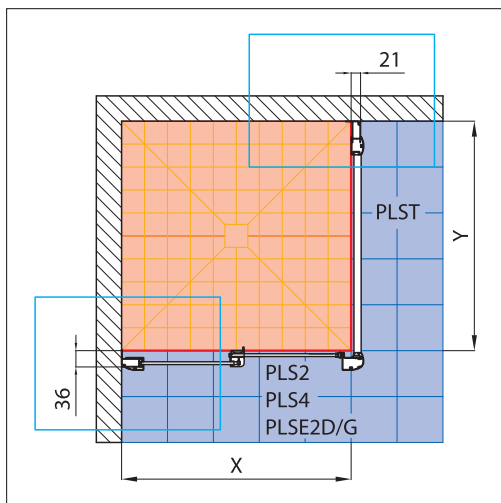

Technická specifikace

Půdorys STANDARDNÍCH zástěn PLS2 + PLST, PLS4 + PLST a PLSE2

Montáž zástěny standardních rozměrů na vaničku

Rozměr standardní zástěny	Šířka X		Šířka Y	
	Od	Do	Od	Do
700	-	-	675	700
750	730	755	725	750
800	780	805	775	800
900	880	905	875	900
1000	980	1005	975	1000
1200	1175	1200	-	-
1400	1375	1400	-	-
1600	1575	1600	-	-
1700	1675	1700	-	-
1800	1775	1800	-	-

Montáž zástěny standardních rozměrů na dlažbu bez vaničky (na spáru mezi sprchovou a vnější dlažbou)

Rozměr standardní zástěny	Šířka X		Šířka Y	
	Od	Do	Od	Do
700	-	-	655	680
750	710	735	705	730
800	760	785	755	780
900	860	885	855	880
1000	960	985	955	980
1200	1152	1177	-	-
1400	1352	1377	-	-
1600	1552	1577	-	-
1700	1652	1677	-	-
1800	1752	1777	-	-

Montáž zástěny standardních rozměrů na dlažbu bez vaničky (před spáru mezi sprchovou a vnější dlažbou)

Rozměr standardní zástěny	Šířka X		Šířka Y	
	Od	Do	Od	Do
700	-	-	643	668
750	697	722	693	718
800	747	772	743	768
900	847	872	843	868
1000	947	972	943	968
1200	1140	1165	-	-
1400	1340	1365	-	-
1600	1540	1565	-	-
1700	1640	1665	-	-
1800	1740	1765	-	-

Rozměr standardní zástěny	Šířka X		Úhlopříčka D
	Od	Do	Rx 499
900	830	855	967
1000	930	955	1109

(Rx - rádius vydlážděné vaničky)

Standardní montáž na vaničku:

X - změřená vzdálenost od zdi k vnějšímu okraji vaničky