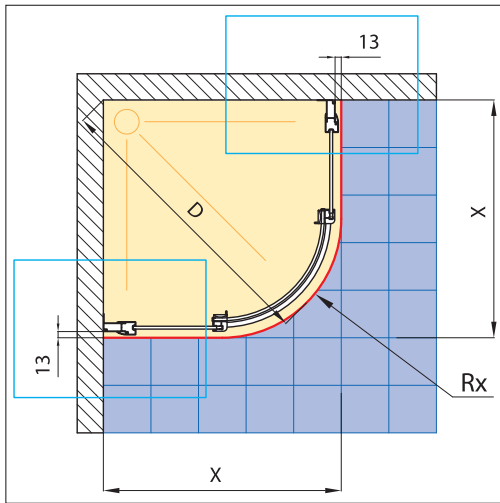

Montáž zástěny standardních rozměrů na dlažbu bez vaničky (před spáru mezi sprchovou a vnější dlažbou)

Rozměr standardní zástěny	Šířka X		Šířka Y	
	Od	Do	Od	Do
700	-	-	643	668
750	697	722	693	718
800	747	772	743	768
900	847	872	843	868
1000	947	972	943	968
1200	1140	1165	-	-
1400	1340	1365	-	-
1600	1540	1565	-	-
1700	1640	1665	-	-
1800	1740	1765	-	-

Rozměr standardní zástěny	Šířka X		Úhlopříčka D
	Od	Do	Rx 550
900	880	900	1045
1000	980	1000	1186

(Rx - rádius vaničky)

Montáž zástěny standardních rozměrů na dlažbu bez vaničky (na spáru mezi sprchovou a vnější dlažbou)

Rozměr standardní zástěny	Šířka X		Úhlopříčka D
	Od	Do	Rx 529
900	860	885	997
1000	960	985	1139

(Rx - rádius vydlážděné vaničky)

Montáž zástěny standardních rozměrů na dlažbu bez vaničky (před spárou mezi sprchovou a vnější dlažbou)

Rozměr standardní zástěny	Šířka X		Úhlopříčka D
	Od	Do	Rx 499
900	830	855	967
1000	930	955	1109

(Rx - rádius vydlážděné vaničky)

Standardní montáž na vaničku:

X - změřená vzdálenost od zdi k vnějšímu okraji vaničky