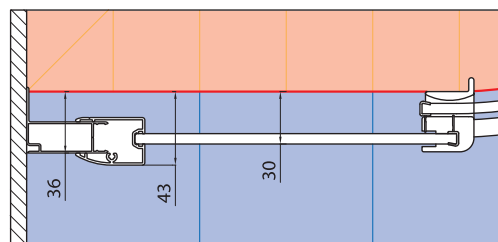

POKUD NENAJDETE POTŘEBNÝ ROZMĚR V TABULCE, JE NUTNÉ SI NECHAT VYROBIT ZVLÁŠTNÍ ROZMĚR SPRCHOVÉ ZÁSTĚNY.

— spára mezi dlažbou koupelny a sprchového koutu

Rozměry v mm.

Půdorys STANDARDNÍCH zástěn PLSR

Montáž zástěny standardních rozměrů na vaničku

Rozměr standardní zástěny	Šířka X		Úhlopříčka D
	Od	Do	Rx 550
900	880	900	1045
1000	980	1000	1186

(Rx - rádius vaničky)

Montáž zástěny standardních rozměrů na dlažbu bez vaničky (na spáru mezi sprchovou a vnější dlažbou)

Rozměr standardní zástěny	Šířka X		Úhlopříčka D
	Od	Do	Rx 529
900	860	885	997
1000	960	985	1139

(Rx - rádius vydlážděné vaničky)

Montáž zástěny standardních rozměrů na dlažbu bez vaničky (před spárou mezi sprchovou a vnější dlažbou)

Rozměr standardní zástěny	Šířka X		Úhlopříčka D
	Od	Do	Rx 499
900	830	855	967
1000	930	955	1109

(Rx - rádius vydlážděné vaničky)

Standardní montáž na vaničku:

X - změřená vzdálenost od zdi k vnějšímu okraji vaničky