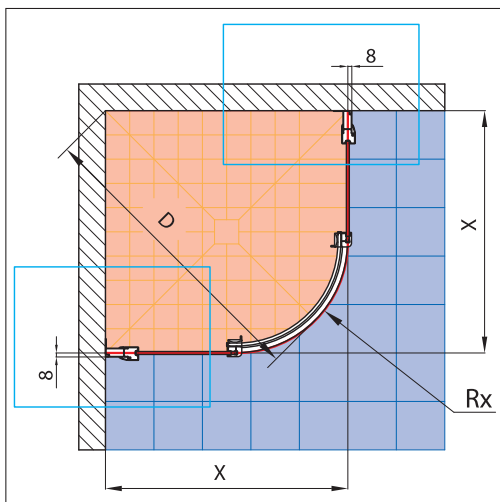

POKUD NENAJDETE POTŘEBNÝ ROZMĚR V TABULCE, JE NUTNÉ SI NECHAT VYROBIT ZVLÁŠTNÍ ROZMĚR SPRCHOVÉ ZÁSTĚNY.

— spára mezi dlažbou koupelny a sprchového koutu

Rozměry v mm.

Půdorys STANDARDNÍCH zástěn PLSR

Montáž zástěny standardních rozměrů na vaničku

Rozměr standardní zástěny	Šířka X		Úhlopříčka D
	Od	Do	Rx 550
900	880	900	1045
1000	980	1000	1186

(Rx - rádius vaničky)

Montáž zástěny standardních rozměrů na dlažbu bez vaničky (na spáru mezi sprchovou a vnější dlažbou)

Rozměr standardní zástěny	Šířka X		Úhlopříčka D
	Od	Do	Rx 529
900	860	885	997
1000	960	985	1139

(Rx - rádius vydlážděné vaničky)

Montáž zástěny standardních rozměrů na dlažbu bez vaničky (před spárou mezi sprchovou a vnější dlažbou)

Rozměr standardní zástěny	Šířka X		Úhlopříčka D
	Od	Do	Rx 499
900	830	855	967
1000	930	955	1109

(Rx - rádius vydlážděné vaničky)

Standardní montáž na vaničku:

X - změřená vzdálenost od zdi k vnějšímu okraji vaničky