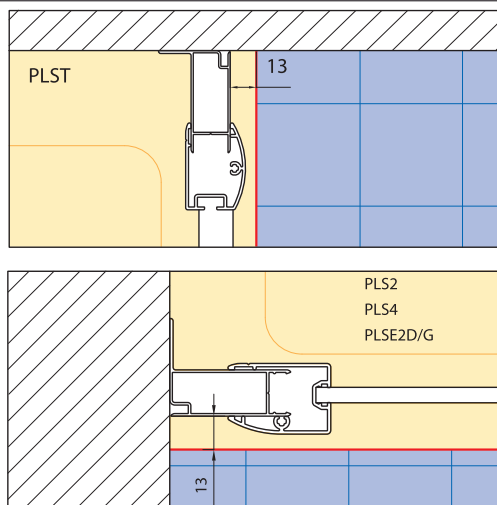

Technická specifikace

Půdorys STANDARDNÍCH zástěn PLS2 + PLST, PLS4 + PLST a PLSE2

Montáž zástěny standardních rozměrů na vaničku

Rozměr standardní zástěny	Šířka X		Šířka Y	
	Od	Do	Od	Do
700	-	-	675	700
750	730	755	725	750
800	780	805	775	800
900	880	905	875	900
1000	980	1005	975	1000
1200	1175	1200	-	-
1400	1375	1400	-	-
1600	1575	1600	-	-
1700	1675	1700	-	-
1800	1775	1800	-	-

Montáž zástěny standardních rozměrů na dlažbu bez vaničky (na spáru mezi sprchovou a vnější dlažbou)

Rozměr standardní zástěny	Šířka X		Šířka Y	
	Od	Do	Od	Do
700	-	-	655	680
750	710	735	705	730
800	760	785	755	780
900	860	885	855	880
1000	960	985	955	980
1200	1152	1177	-	-
1400	1352	1377	-	-
1600	1552	1577	-	-
1700	1652	1677	-	-
1800	1752	1777	-	-

Montáž zástěny standardních rozměrů na dlažbu bez vaničky (před spáru mezi sprchovou a vnější dlažbou)

Rozměr standardní zástěny	Šířka X		Šířka Y	
	Od	Do	Od	Do
700	-	-	643	668
750	697	722	693	718
800	747	772	743	768
900	847	872	843	868
1000	947	972	943	968
1200	1140	1165	-	-
1400	1340	1365	-	-
1600	1540	1565	-	-
1700	1640	1665	-	-
1800	1740	1765	-	-

Rozměr standardní zástěny	Šířka X		Úhlopříčka D
	Od	Do	Rx 499
900	830	855	967
1000	930	955	1109

(Rx - rádius vydlážděné vaničky)

Standardní montáž na vaničku:

X - změřená vzdálenost od zdi k vnějšímu okraji vaničky