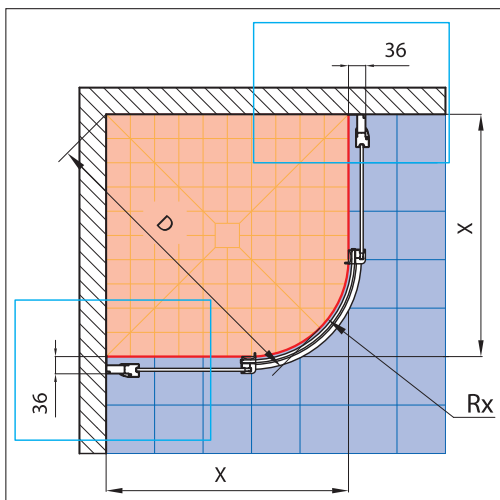

Montáž zástěny standardních rozměrů na dlažbu bez vaničky (před spáru mezi sprchovou a vnější dlažbou)

Rozměr standardní zástěny	Šířka X		Šířka Y	
	Od	Do	Od	Do
700	-	-	643	668
750	697	722	693	718
800	747	772	743	768
900	847	872	843	868
1000	947	972	943	968
1200	1140	1165	-	-
1400	1340	1365	-	-
1600	1540	1565	-	-
1700	1640	1665	-	-
1800	1740	1765	-	-

Rozměr standardní zástěny	Šířka X		Úhlopříčka D
	Od	Do	Rx 550
900	880	900	1045
1000	980	1000	1186

(Rx - rádius vaničky)

Montáž zástěny standardních rozměrů na dlažbu bez vaničky (na spáru mezi sprchovou a vnější dlažbou)

Rozměr standardní zástěny	Šířka X		Úhlopříčka D
	Od	Do	Rx 529
900	860	885	997
1000	960	985	1139

(Rx - rádius vydlážděné vaničky)

Montáž zástěny standardních rozměrů na dlažbu bez vaničky (před spárou mezi sprchovou a vnější dlažbou)

Rozměr standardní zástěny	Šířka X		Úhlopříčka D
	Od	Do	Rx 499
900	830	855	967
1000	930	955	1109

(Rx - rádius vydlážděné vaničky)

Standardní montáž na vaničku:

X - změřená vzdálenost od zdi k vnějšímu okraji vaničky