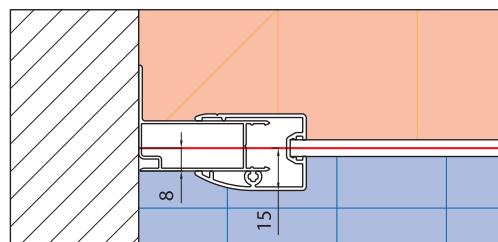

Montáž zástěny standardních rozměrů na dlažbu bez vaničky (před spáru mezi sprchovou a vnější dlažbou)

Rozměr standardní zástěny	Šířka X		Šířka Y	
	Od	Do	Od	Do
700	-	-	643	668
750	697	722	693	718
800	747	772	743	768
900	847	872	843	868
1000	947	972	943	968
1200	1140	1165	-	-
1400	1340	1365	-	-
1600	1540	1565	-	-
1700	1640	1665	-	-
1800	1740	1765	-	-

POKUD NENAJDETE POTŘEBNÝ ROZMĚR V TABULCE, JE NUTNÉ SI NECHAT VYROBIT ZVLÁŠTNÍ ROZMĚR SPRCHOVÉ ZÁSTĚNY.

— spára mezi dlažbou koupelny a sprchového koutu

Rozměry v mm.

Půdorys STANDARDNÍCH zástěn PLSR

Montáž zástěny standardních rozměrů na vaničku

Rozměr standardní zástěny	Šířka X		Úhlopříčka D
	Od	Do	Rx 550
900	880	900	1045
1000	980	1000	1186

(Rx - rádius vaničky)

Montáž zástěny standardních rozměrů na dlažbu bez vaničky (na spáru mezi sprchovou a vnější dlažbou)

Rozměr standardní zástěny	Šířka X		Úhlopříčka D
	Od	Do	Rx 529
900	860	885	997
1000	960	985	1139

(Rx - rádius vydlážděné vaničky)

Montáž zástěny standardních rozměrů na dlažbu bez vaničky (před spárou mezi sprchovou a vnější dlažbou)