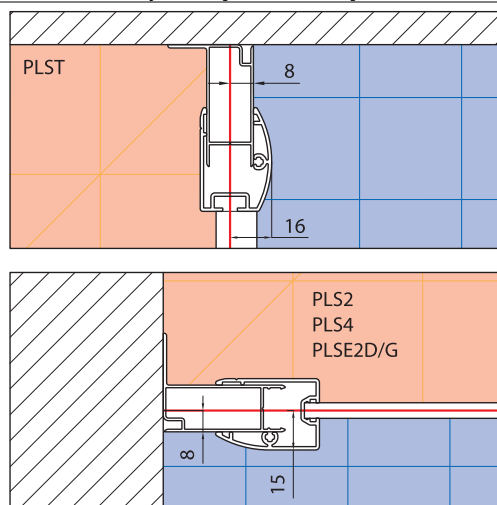

Technická specifikace

Půdorys STANDARDNÍCH zástěn PLS2 + PLST, PLS4 + PLST a PLSE2

Montáž zástěny standardních rozměrů na vaničku

Rozměr standardní zástěny	Šířka X		Šířka Y	
	Od	Do	Od	Do
700	-	-	675	700
750	730	755	725	750
800	780	805	775	800
900	880	905	875	900
1000	980	1005	975	1000
1200	1175	1200	-	-
1400	1375	1400	-	-
1600	1575	1600	-	-
1700	1675	1700	-	-
1800	1775	1800	-	-

Montáž zástěny standardních rozměrů na dlažbu bez vaničky (na spáru mezi sprchovou a vnější dlažbou)

Rozměr standardní zástěny	Šířka X		Šířka Y	
	Od	Do	Od	Do
700	-	-	655	680
750	710	735	705	730
800	760	785	755	780
900	860	885	855	880
1000	960	985	955	980
1200	1152	1177	-	-
1400	1352	1377	-	-
1600	1552	1577	-	-
1700	1652	1677	-	-
1800	1752	1777	-	-

Montáž zástěny standardních rozměrů na dlažbu bez vaničky (před spáru mezi sprchovou a vnější dlažbou)

Rozměr standardní zástěny	Šířka X		Šířka Y	
	Od	Do	Od	Do
700	-	-	643	668
750	697	722	693	718
800	747	772	743	768
900	847	872	843	868
1000	947	972	943	968
1200	1140	1165	-	-
1400	1340	1365	-	-
1600	1540	1565	-	-
1700	1640	1665	-	-
1800	1740	1765	-	-

Rozměr standardní zástěny	Šířka X		Úhlopříčka D
	Od	Do	Rx 499
900	830	855	967
1000	930	955	1109

(Rx - rádius vydlážděné vaničky)

Standardní montáž na vaničku:

X - změřená vzdálenost od zdi k vnějšímu okraji vaničky