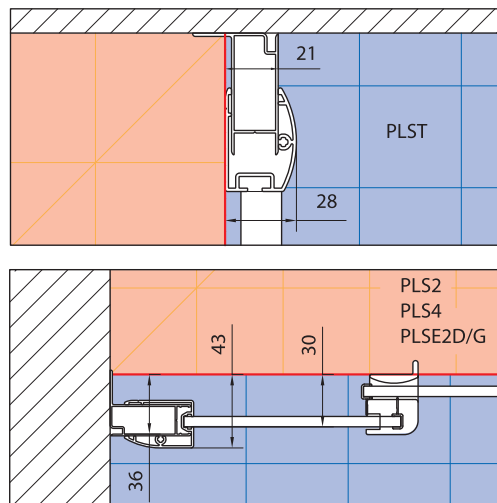

Technická specifikace

Půdorys STANDARDNÍCH zástěn PLS2 + PLST, PLS4 + PLST a PLSE2

Montáž zástěny standardních rozměrů na vaničku

Rozměr standardní zástěny	Šířka X		Šířka Y	
	Od	Do	Od	Do
700	-	-	675	700
750	730	755	725	750
800	780	805	775	800
900	880	905	875	900
1000	980	1005	975	1000
1200	1175	1200	-	-
1400	1375	1400	-	-
1600	1575	1600	-	-
1700	1675	1700	-	-
1800	1775	1800	-	-

Montáž zástěny standardních rozměrů na dlažbu bez vaničky (na spáru mezi sprchovou a vnější dlažbou)

Rozměr standardní zástěny	Šířka X		Šířka Y	
	Od	Do	Od	Do
700	-	-	655	680
750	710	735	705	730
800	760	785	755	780
900	860	885	855	880
1000	960	985	955	980
1200	1152	1177	-	-
1400	1352	1377	-	-
1600	1552	1577	-	-
1700	1652	1677	-	-
1800	1752	1777	-	-

Montáž zástěny standardních rozměrů na dlažbu bez vaničky (před spáru mezi sprchovou a vnější dlažbou)

Rozměr standardní zástěny	Šířka X		Šířka Y	
	Od	Do	Od	Do
700	-	-	643	668
750	697	722	693	718
800	747	772	743	768
900	847	872	843	868
1000	947	972	943	968
1200	1140	1165	-	-
1400	1340	1365	-	-
1600	1540	1565	-	-
1700	1640	1665	-	-
1800	1740	1765	-	-

Rozměr standardní zástěny	Šířka X		Úhlopříčka D
	Od	Do	Rx 550
900	880	900	1045
1000	980	1000	1186

(Rx - rádius vaničky)

Montáž zástěny standardních rozměrů na dlažbu bez vaničky (na spáru mezi sprchovou a vnější dlažbou)