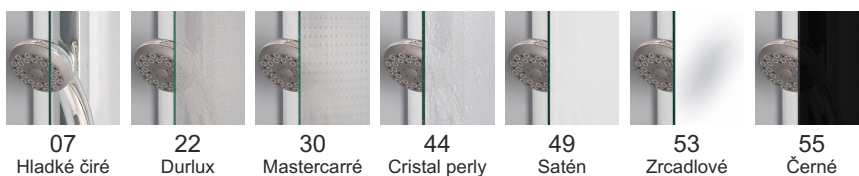

PRODUKTOVÝ LIST FB2+FUDTV

ZÁKLADNÍ INFORMACE

Typová řada	Fun
Typ	FB2+FUDTV

FB2+FUDTV

DETAILNÍ INFORMACE

Pevná sprchová zástěna	FB2
Dostupné standardní šířky	700, 750, 800 mm
Standardní výška	1500 mm
Maximální atypická šířka	1000 mm
Dostupné varianty skel	07,22,30,44,49,53,55
Dostupné barvy profilů	50
Cena od	8800 Kč

Boční stěna	FBDTV
Dostupné standardní šířky	700, 750, 800 mm
Standardní výška	1500 mm
Maximální atypická šířka	1200 mm
Dostupné varianty skel	07,22,30,44,49,53,55
Dostupné barvy profilů	50
Cena od	7740 Kč

DOSTUPNÉ VARIANTY SKEL

DOSTUPNÉ BARVY PROFILŮ

50
Aluchrom