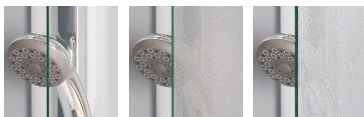

DOSTUPNÉ VARIANTY SKEL

07 Hladké čiré   22 Durlux   44 Cristal perlý